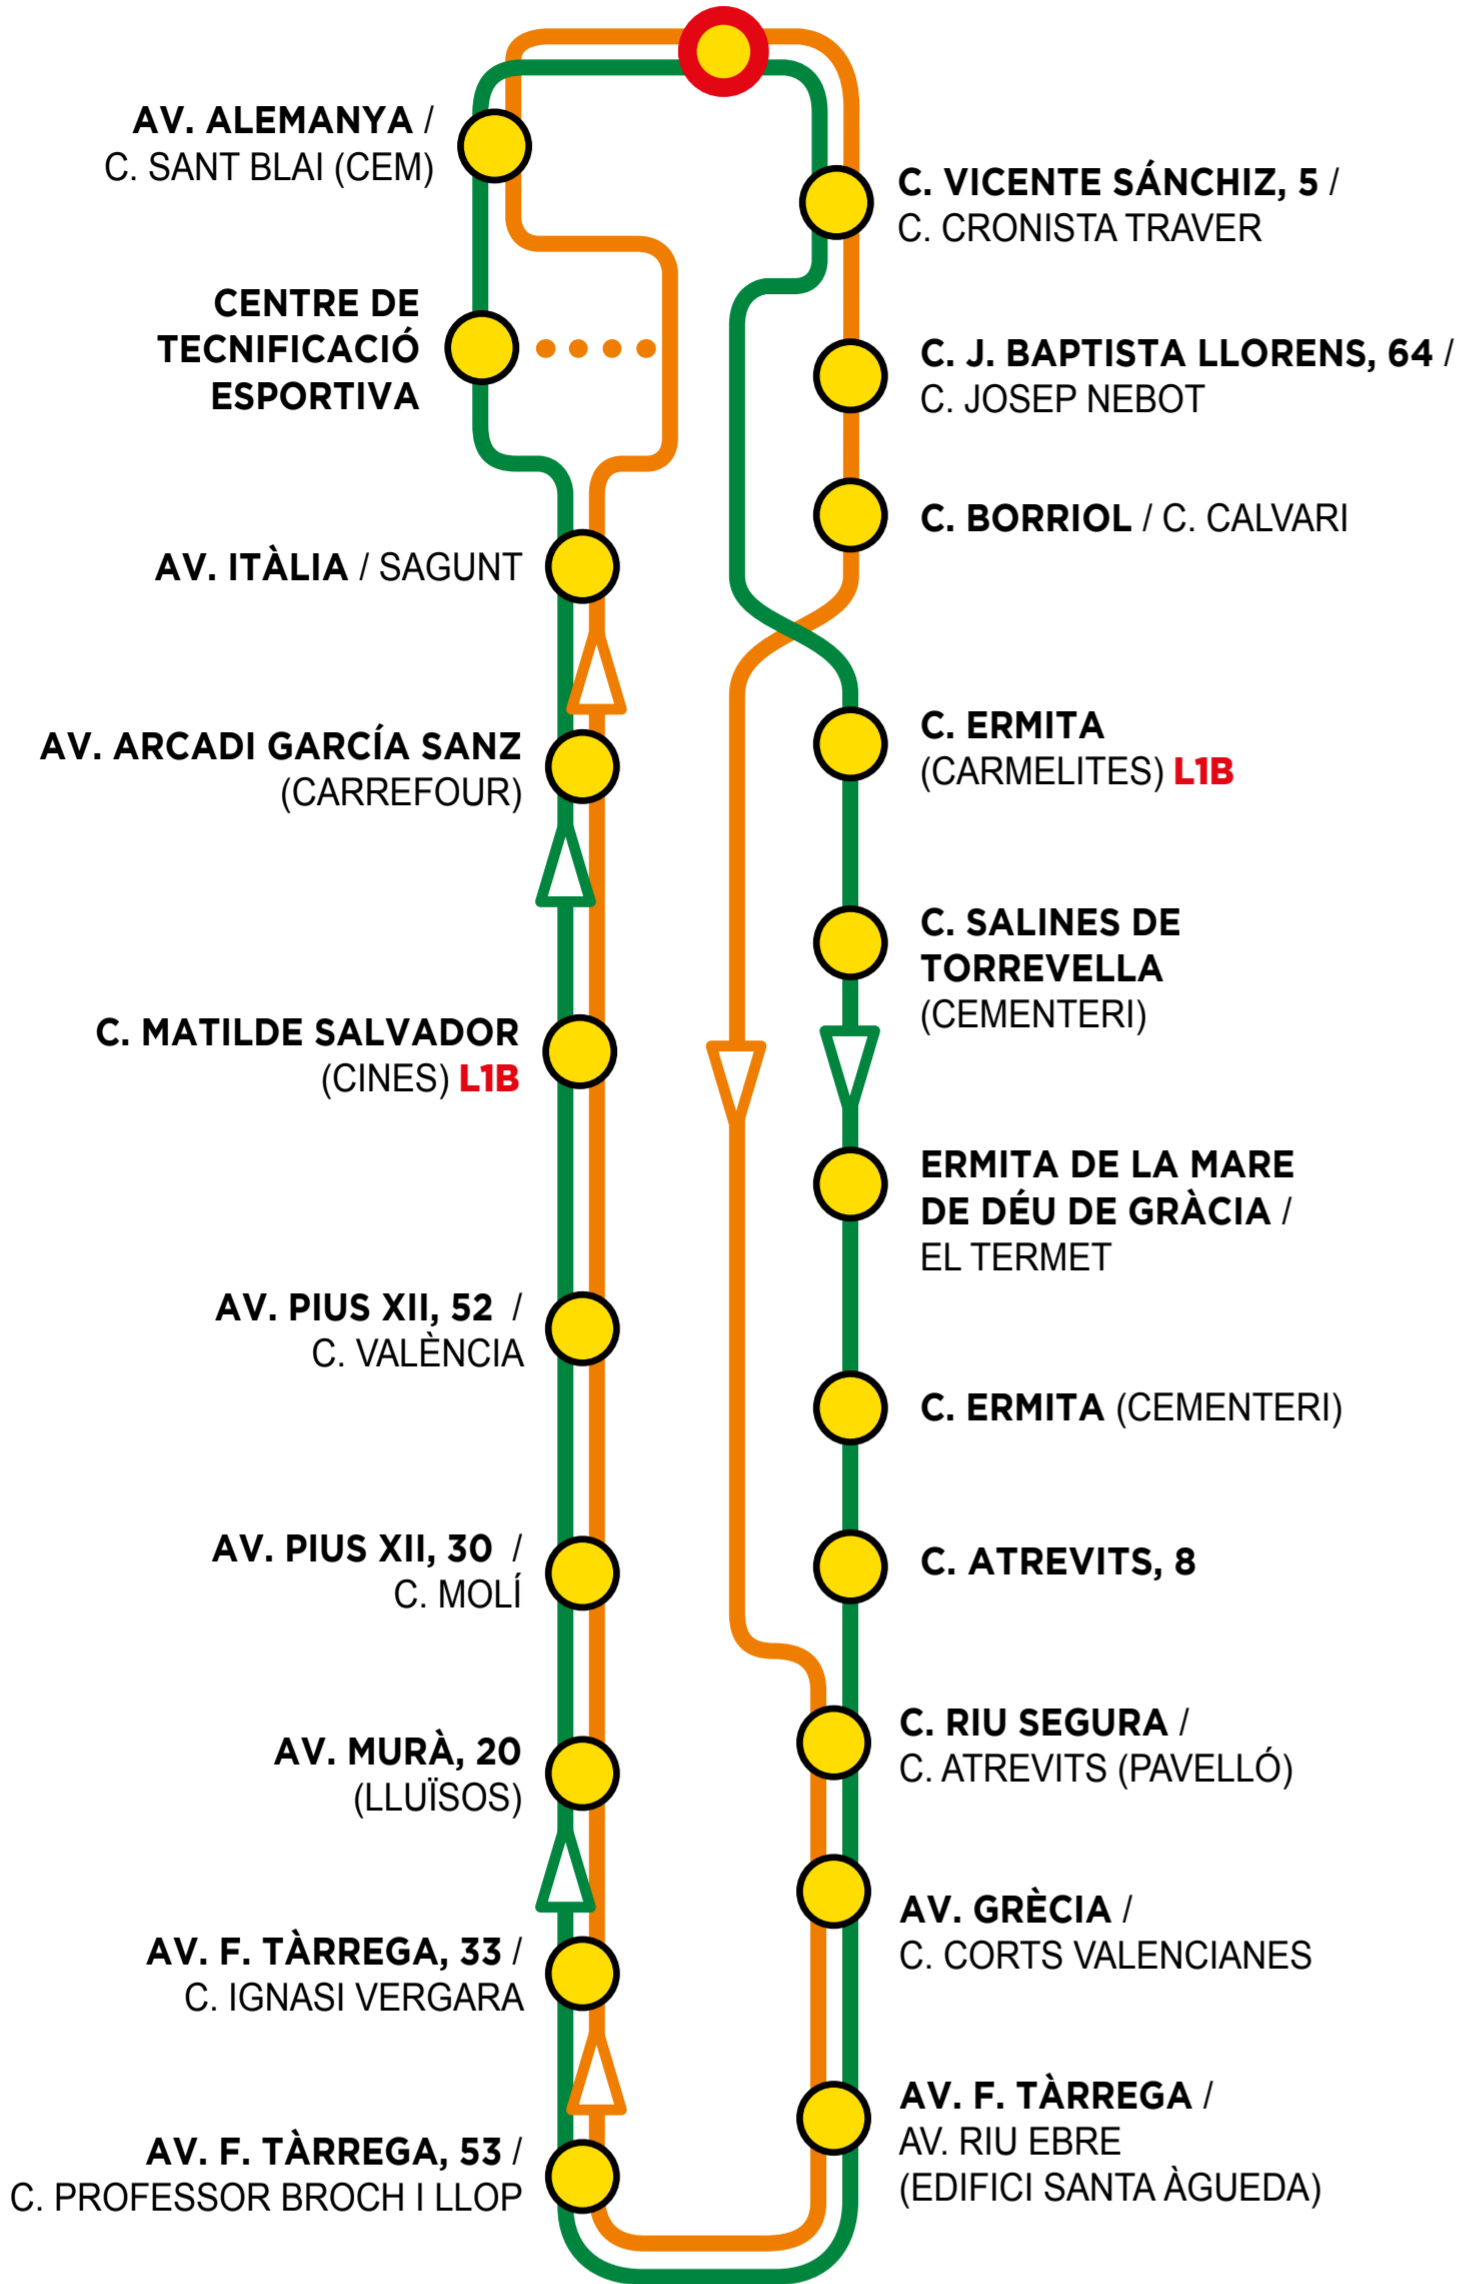

L2A

MUVI

Mobilitat Urbana Vila-real

Bus urbà Vila-real

L2B

C. JOSEP RAMON BATALLA (BÀSCULA) L1A

TOTS SANTS 2024

Horaris especials 31 d'octubre i 1 de novembre

Línia L2A (línia principal)

Línia L2B (línia al Termet)

Horaris de sortida des de la parada de la Bàscula

8.30 h	9.00 h	10.00 h	11.00 h*	12.00 h	13.00 h*	14.00 h
15.00 h*	16.00 h	17.00 h*	18.00 h	18.45 h*	19.15 h	19.45 h*
20.15 h	20.45 h*	21.15 h	22.00 h	\$22.30 h	\$23.00 h	\$23.30 h

* El dia 31 passa pel Centre de Tecnificació Esportiva

\$ El dia 1 no es fan els serveis de les 22:30h-23:00h i 23:30h

Podeu consultar el recorregut complet de totes les línies i horaris en mobilitat.vila-real.es